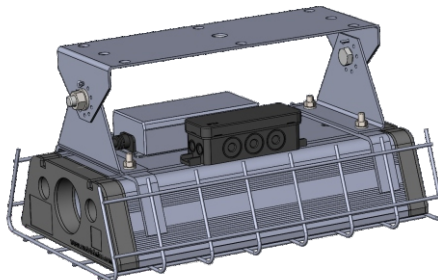

Светильники для спортзалов

Решётка 250мм

Решётка 350мм

Решётка 450мм

ДиУС-36S и ДиУС-45S
с решёткой 250мм

ДиУС-60S
с решёткой 250мм

ДиУС-80MS, ДиУС-100MS, ДиУС-50S,
ДиУС-90S с решёткой 350мм

ДиУС-120S или ДиУС-150MS
с решёткой 450мм

Комплект с Решёткой 250мм
и Лирой 135мм

Комплект с Решёткой 350мм
и Лирой 290мм

Комплект с Решёткой 450мм
и Лирой 325мм

Крепление на трос

Крепление на Рым-болт

Крепление на скобу

Крепление на консоль

Кронштейн настенный