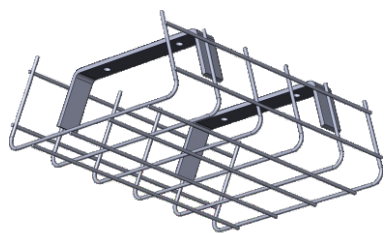

Светильники для спортзалов

Решётка 250мм

Решётка 350мм

Решётка 450мм

ДиУС-36S и ДиУС-45S
с решёткой 250мм

ДиУС-60S
с решёткой 250мм

ДиУС-80MS, ДиУС-100MS, ДиУС-50S,
ДиУС-90S с решёткой 350мм

ДиУС-120S или ДиУС-150MS
с решёткой 450мм

Комплект с Решёткой 250мм
и Лирой 135мм

Комплект с Решёткой 350мм
и Лирой 290мм

Комплект с Решёткой 450мм
и Лирой 325мм

Крепление на трос

Крепление на Рым-болт

Крепление на скобу

Крепление на консоль

Кронштейн настенный