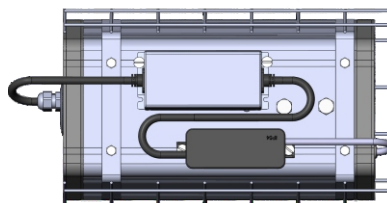

Светильники для спортзалов

Решётка 250мм

Решётка 350мм

Решётка 450мм

ДиУС-36S и ДиУС-45S
с решёткой 250мм

ДиУС-60S
с решёткой 250мм

ДиУС-80MS, ДиУС-100MS, ДиУС-50S,
ДиУС-90S с решёткой 350мм

ДиУС-120S или ДиУС-150MS
с решёткой 450мм

Комплект с Решёткой 250мм
и Лирой 135мм

Комплект с Решёткой 350мм
и Лирой 290мм

Комплект с Решёткой 450мм
и Лирой 325мм

Крепление на трос

Крепление на Рым-болт

Крепление на скобу

Крепление на консоль

Кронштейн настенный