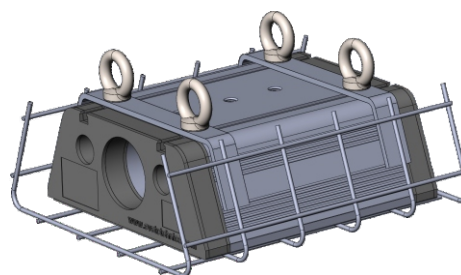

Светильники для спортзалов

Решётка 250мм

Решётка 350мм

Решётка 450мм

ДиУС-36S и ДиУС-45S
с решёткой 250мм

ДиУС-60S
с решёткой 250мм

ДиУС-80MS, ДиУС-100MS, ДиУС-50S,
ДиУС-90S с решёткой 350мм

ДиУС-120S или ДиУС-150MS
с решёткой 450мм

Комплект с Решёткой 250мм
и Лирой 135мм

Комплект с Решёткой 350мм
и Лирой 290мм

Комплект с Решёткой 450мм
и Лирой 325мм

Крепление на трос

Крепление на Рым-болт

Крепление на скобу

Крепление на консоль

Кронштейн настенный