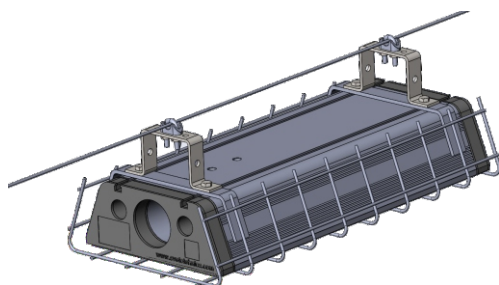

Светильники для спортзалов

Решётка 250мм

Решётка 350мм

Решётка 450мм

ДиУС-36S и ДиУС-45S
с решёткой 250мм

ДиУС-60S
с решёткой 250мм

ДиУС-80MS, ДиУС-100MS, ДиУС-50S,
ДиУС-90S с решёткой 350мм

ДиУС-120S или ДиУС-150MS
с решёткой 450мм

Комплект с Решёткой 250мм
и Лирой 135мм

Комплект с Решёткой 350мм
и Лирой 290мм

Комплект с Решёткой 450мм
и Лирой 325мм

Крепление на трос

Крепление на Рым-болт

Крепление на скобу

Крепление на консоль

Кронштейн настенный