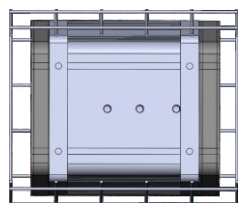

Светильники для спортзалов

Решётка 250мм

Решётка 350мм

Решётка 450мм

ДиУС-36S и ДиУС-45S
с решёткой 250мм

ДиУС-60S
с решёткой 250мм

ДиУС-80MS, ДиУС-100MS, ДиУС-50S,
ДиУС-90S с решёткой 350мм

ДиУС-120S или ДиУС-150MS
с решёткой 450мм

Комплект с Решёткой 250мм
и Лирой 135мм

Комплект с Решёткой 350мм
и Лирой 290мм

Комплект с Решёткой 450мм
и Лирой 325мм

Крепление на трос

Крепление на Рым-болт

Крепление на скобу

Крепление на консоль

Кронштейн настенный