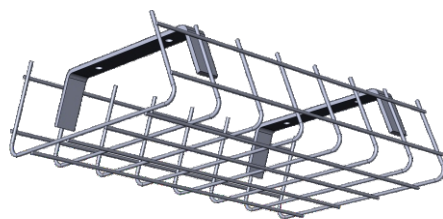

Светильники для спортзалов

Решётка 250мм

Решётка 350мм

Решётка 450мм

ДиУС-36S и ДиУС-45S
с решёткой 250мм

ДиУС-60S
с решёткой 250мм

ДиУС-80MS, ДиУС-100MS, ДиУС-50S,
ДиУС-90S с решёткой 350мм

ДиУС-120S или ДиУС-150MS
с решёткой 450мм

Комплект с Решёткой 250мм
и Лирой 135мм

Комплект с Решёткой 350мм
и Лирой 290мм

Комплект с Решёткой 450мм
и Лирой 325мм

Крепление на трос

Крепление на Рым-болт

Крепление на скобу

Крепление на консоль

Кронштейн настенный