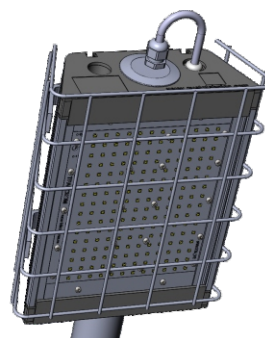

Светильники для спортзалов

Решётка 250мм

Решётка 350мм

Решётка 450мм

ДиУС-36S и ДиУС-45S
с решёткой 250мм

ДиУС-60S
с решёткой 250мм

ДиУС-80MS, ДиУС-100MS, ДиУС-50S,
ДиУС-90S с решёткой 350мм

ДиУС-120S или ДиУС-150MS
с решёткой 450мм

Комплект с Решёткой 250мм
и Лирой 135мм

Комплект с Решёткой 350мм
и Лирой 290мм

Комплект с Решёткой 450мм
и Лирой 325мм

Крепление на трос

Крепление на Рым-болт

Крепление на скобу

Крепление на консоль

Кронштейн настенный