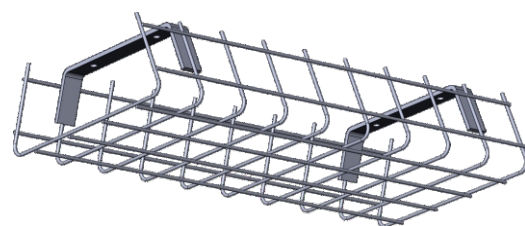

Светильники для спортзалов

Решётка 250мм

Решётка 350мм

Решётка 450мм

ДиУС-36S и ДиУС-45S
с решёткой 250мм

ДиУС-60S
с решёткой 250мм

ДиУС-80MS, ДиУС-100MS, ДиУС-50S,
ДиУС-90S с решёткой 350мм

ДиУС-120S или ДиУС-150MS
с решёткой 450мм

Комплект с Решёткой 250мм
и Лирой 135мм

Комплект с Решёткой 350мм
и Лирой 290мм

Комплект с Решёткой 450мм
и Лирой 325мм

Крепление на трос

Крепление на Рым-болт

Крепление на скобу

Крепление на консоль

Кронштейн настенный