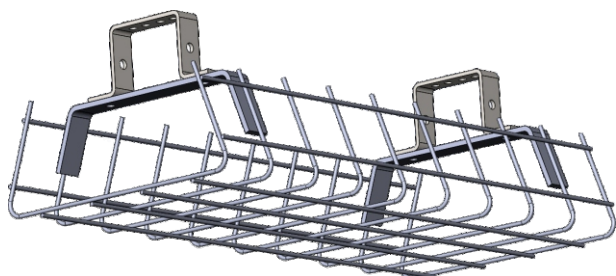

Комплект с Решёткой 250мм
и Лирой 135мм

Комплект с Решёткой 350мм
и Лирой 290мм

Комплект с Решёткой 450мм
и Лирой 325мм

Крепление на трос

Крепление на Рым-болт

Крепление на скобу

Крепление на консоль

Кронштейн настенный