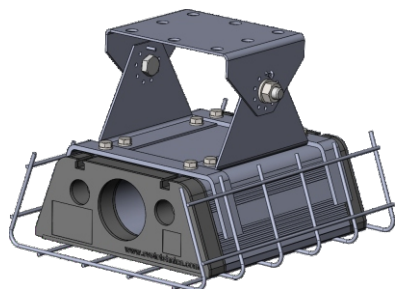

Светильники для спортзалов

Решётка 250мм

Решётка 350мм

Решётка 450мм

ДиУС-36S и ДиУС-45S
с решёткой 250мм

ДиУС-60S
с решёткой 250мм

ДиУС-80MS, ДиУС-100MS, ДиУС-50S,
ДиУС-90S с решёткой 350мм

ДиУС-120S или ДиУС-150MS
с решёткой 450мм

Комплект с Решёткой 250мм
и Лирой 135мм

Комплект с Решёткой 350мм
и Лирой 290мм

Комплект с Решёткой 450мм
и Лирой 325мм

Крепление на трос

Крепление на Рым-болт

Крепление на скобу

Крепление на консоль

Кронштейн настенный