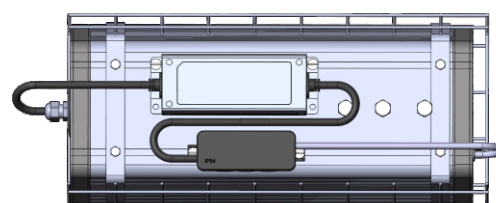

Светильники для спортзалов

Решётка 250мм

Решётка 350мм

Решётка 450мм

ДиУС-36S и ДиУС-45S
с решёткой 250мм

ДиУС-60S
с решёткой 250мм

ДиУС-80MS, ДиУС-100MS, ДиУС-50S,
ДиУС-90S с решёткой 350мм

ДиУС-120S или ДиУС-150MS
с решёткой 450мм

Комплект с Решёткой 250мм
и Лирой 135мм

Комплект с Решёткой 350мм
и Лирой 290мм

Комплект с Решёткой 450мм
и Лирой 325мм

Крепление на трос

Крепление на Рым-болт

Крепление на скобу

Крепление на консоль

Кронштейн настенный