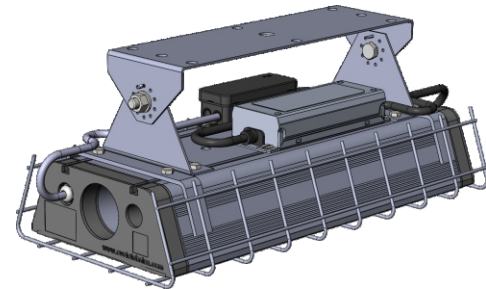

Светильники для спортзалов

Решётка 250мм

Решётка 350мм

Решётка 450мм

ДиУС-36S и ДиУС-45S
с решёткой 250мм

ДиУС-60S
с решёткой 250мм

ДиУС-80MS, ДиУС-100MS, ДиУС-50S,
ДиУС-90S с решёткой 350мм

ДиУС-120S или ДиУС-150MS
с решёткой 450мм

Комплект с Решёткой 250мм
и Лирой 135мм

Комплект с Решёткой 350мм
и Лирой 290мм

Комплект с Решёткой 450мм
и Лирой 325мм

Крепление на трос

Крепление на Рым-болт

Крепление на скобу

Крепление на консоль

Кронштейн настенный