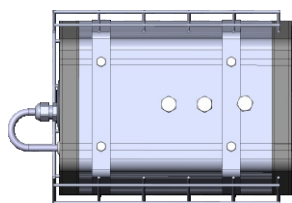

Светильники для спортзалов

Решётка 250мм

Решётка 350мм

Решётка 450мм

ДиУС-36S и ДиУС-45S
с решёткой 250мм

ДиУС-60S
с решёткой 250мм

ДиУС-80MS, ДиУС-100MS, ДиУС-50S,
ДиУС-90S с решёткой 350мм

ДиУС-120S или ДиУС-150MS
с решёткой 450мм

Комплект с Решёткой 250мм
и Лирой 135мм

Комплект с Решёткой 350мм
и Лирой 290мм

Комплект с Решёткой 450мм
и Лирой 325мм

Крепление на трос

Крепление на Рым-болт

Крепление на скобу

Крепление на консоль

Кронштейн настенный