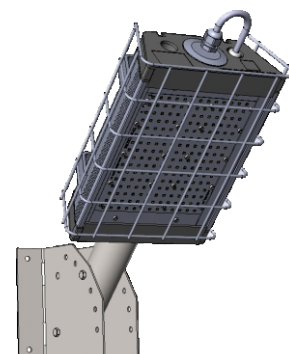

Светильники для спортзалов

Решётка 250мм

Решётка 350мм

Решётка 450мм

ДиУС-36S и ДиУС-45S
с решёткой 250мм

ДиУС-60S
с решёткой 250мм

ДиУС-80MS, ДиУС-100MS, ДиУС-50S,
ДиУС-90S с решёткой 350мм

ДиУС-120S или ДиУС-150MS
с решёткой 450мм

Комплект с Решёткой 250мм
и Лирой 135мм

Комплект с Решёткой 350мм
и Лирой 290мм

Комплект с Решёткой 450мм
и Лирой 325мм

Крепление на трос

Крепление на Рым-болт

Крепление на скобу

Крепление на консоль

Кронштейн настенный